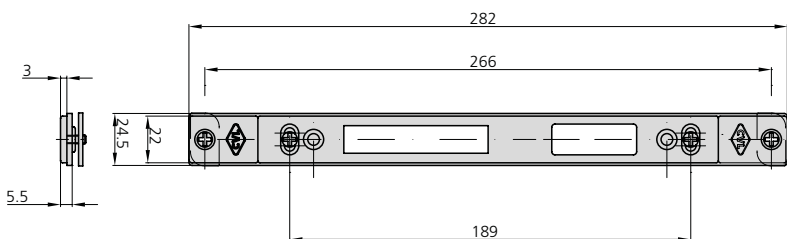

- Cerradero regulable de acero inoxidable con suplemento de 24,5 x 2,5mm CE184/6B4RS

184, 184C, 184V, 192, 192C, 192V, 1E5, central 2E5, 1E2, central 2E2, 2E2GB, 615, 615E, 2I2, 2I2GB, 3I2

2A2N central

PUERTAS BATIENTES / PIVOTANTES