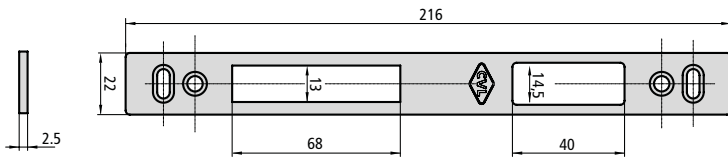

PUERTAS BATIENTES / PIVOTANTES
ACCESORIOS
CERRADEROS CORTOS

DESCRIPCIÓN	REF.	APLICABLE A CERRADURAS
-------------	------	------------------------

- Cerradero fijo de hierro niquelado CE184/0L
- Cerradero fijo de acero inoxidable CE184/6L

- Cerradero regulable de acero inoxidable con suplemento de 24,5 x 2,5mm CE184/6B4RS

184, 184C, 184V, 192, 192C, 192V, 1E5, central 2E5, 1E2, central 2E2, 2E2GB, 615, 615E, 2I2, 2I2GB, 3I2

2A2N central

PUERTAS BATIENTES / PIVOTANTES