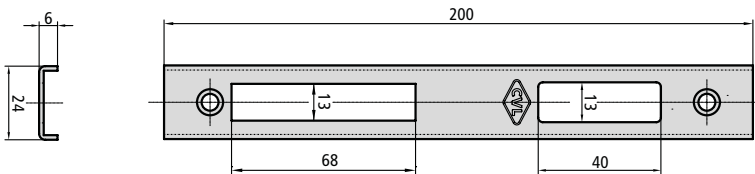

- Cerradero fijo de acero inoxidable CE184/6U