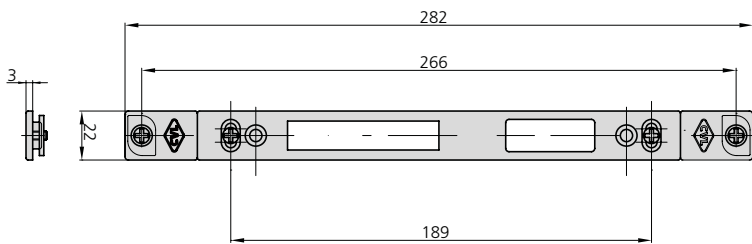

- Cerradero regulable de acero inoxidable CE184/6B4R