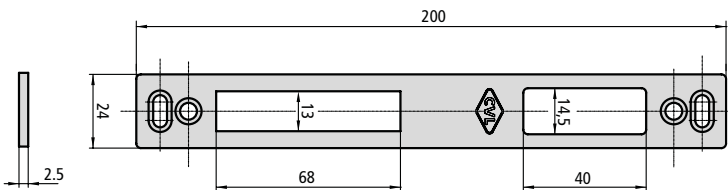

PUERTAS BATIENTES / PIVOTANTES
ACCESORIOS
CERRADEROS CORTOS

DESCRIPCIÓN	REF.	APLICABLE A CERRADURAS
-------------	------	------------------------

- Cerradero fijo de hierro niquelado CE184/0L
- Cerradero fijo de acero inoxidable CE184/6L

- Cerradero regulable de acero inoxidable con suplemento de 24,5 x 2,5mm CE184/6B4RS

184, 184C, 184V, 192, 192C, 192V, 1E5, central 2E5, 1E2, central 2E2, 2E2GB, 615, 615E, 2I2, 2I2GB, 3I2

2A2N central

PUERTAS BATIENTES / PIVOTANTES