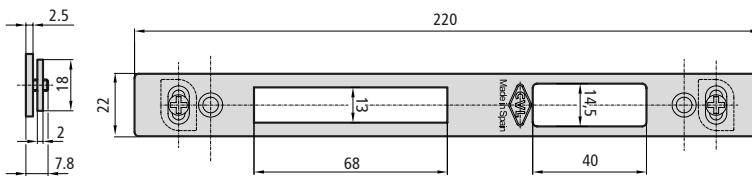

- Cerradero regulable de acero inoxidable CE184/6LR