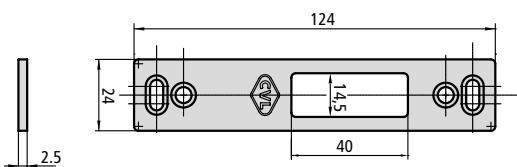

- Gâche fixe en acier inoxydable pour pêne demi-tour seul

CE196R/6LAN