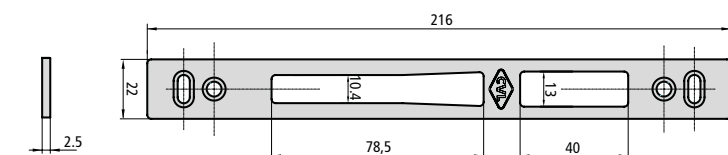

- Gâche fixe en acier inoxydable CE196/6L

196N, 196NV, 196NG, 194N, 194F, central 296, 296V, 496, 496V, 596, 596V, 294N, 294NV, 494N, 494NV