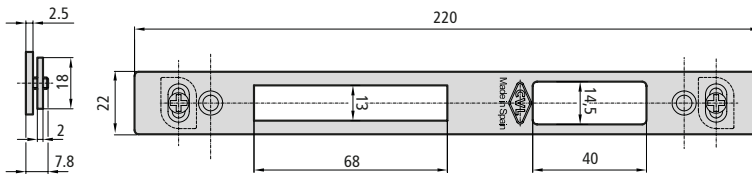

- Gâche réglable en acier inoxydable CE184/6LR