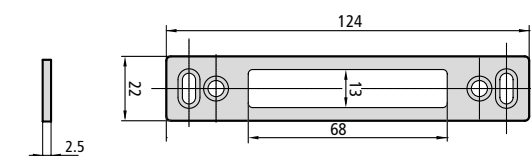

- Gâche fixe en acier inoxydable CE184A/6L

184A