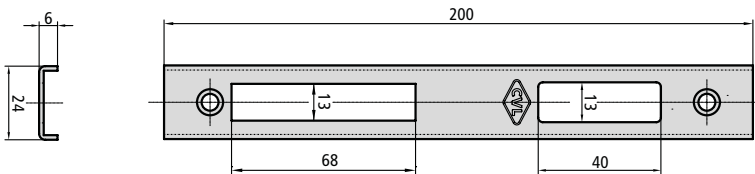

- Gâche fixe en acier inoxydable CE184/6U