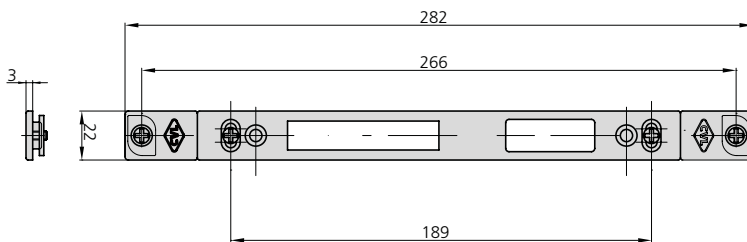

- Gâche réglable en acier inoxydable CE184/6B4R