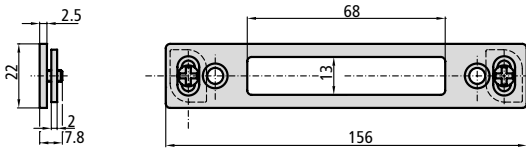

- Gâche réglable en acier inoxydable avec clameaux

CE296S/6LR