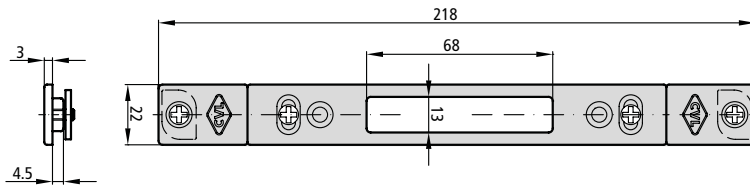

- Gâche réglable métallique noire

CE296S/1NR