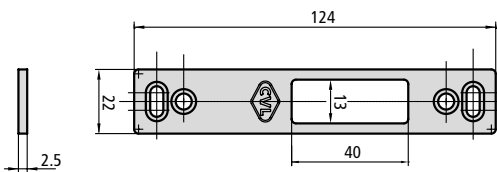

CE296S/6U

- Gâche réglable en acier inoxydable avec clameaux

CE296S/6LR

- Gâche réglable métallique noire

CE296S/1NR

- Gâche réglable métallique noire avec supplément 24,5X3mm

CE296S/1NRS

196AN, 296A, 496A, 596A, 294A, 494A, boîtiers haut/bas pour les séries 296, 496, 596, 294N, 494N, 2E5, 2E2, 2K2 2K5