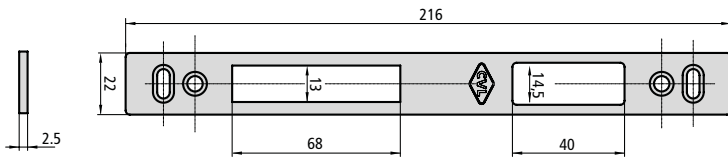

PORTES BATTANTES / PIVOTANTES

ACCESSOIRES

GÂCHES COURTES

DESCRIPTION	RÉF.	APPLICABLE A SERRURES

- Gâche fixe en acier nickelé CE184/0L
- Gâche fixe en acier inoxydable CE184/6L