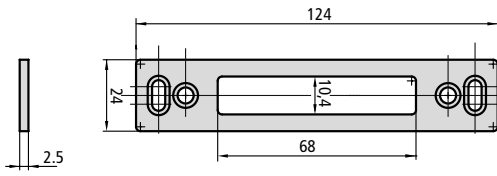

PORTES BATTANTES / PIVOTANTES

ACCESSOIRES

GÂCHES COURTES

DESCRIPTION	RÉF.	APPLICABLE A SERRURES

- Gâche fixe en acier inoxydable pour pêne dormant seul

CE296S/6LAN