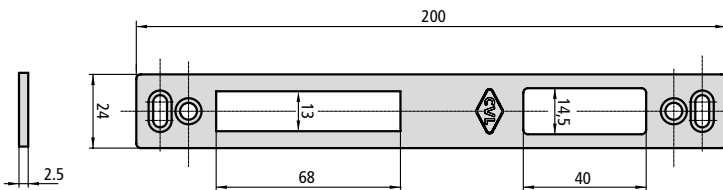

- Gâche fixe en acier nickelé CE184/0LAN
- Gâche fixe en acier inoxydable CE184/6LAN