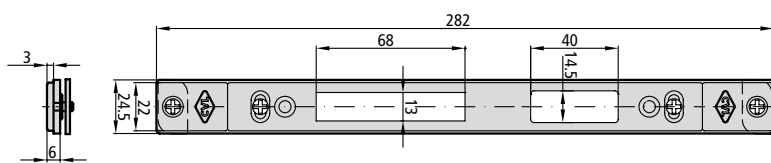

## GÂCHES COURTES

DESCRIPTION	RÉF.	APPLICABLE A SERRURES
-------------	------	-----------------------

- Gâche fixe métallique noire CE184/1N

- Gâche réglable métallique noire CE184/1NR

- Gâche réglable métallique noire avec supplément CE184/1NRS