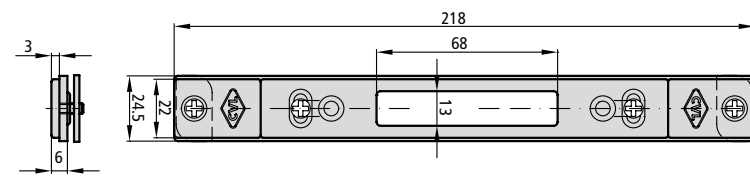

CE296S/6U

- Gâche réglable en acier inoxydable avec clameaux

CE296S/6LR

- Gâche réglable métallique noire

CE296S/1NR

- Gâche réglable métallique noire avec supplément 24,5X3mm

CE296S/1NRS

196AN, 296A, 496A, 596A, 294A, 494A, boîtiers haut/bas pour les séries 296, 496, 596, 294N, 494N, 2E5, 2E2, 2K2 2K5