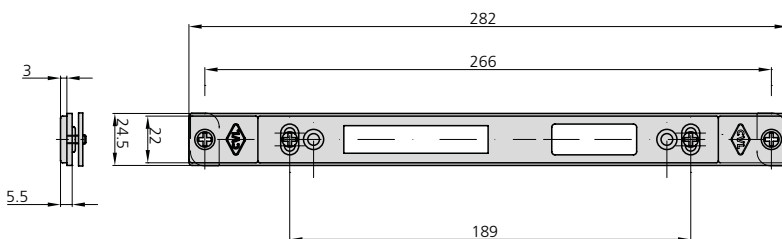

- Gâche réglable en acier inoxydable avec supplément 24,5 x 2,5mm CE184/6B4RS

184, 184C, 184V, 192, 192C,  
192V, 1E5, central 2E5, 1E2,  
central 2E2, 2E2GB, 615, 615E,  
2I2, 2I2GB, 3I2

2A2N central