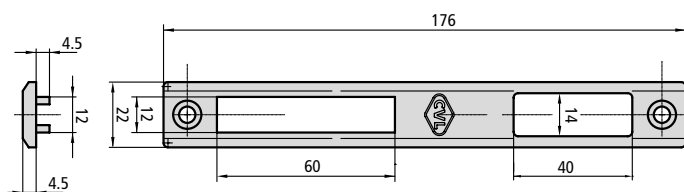

PORTES BATTANTES / PIVOTANTES

ACCESSOIRES

GÂCHES COURTES

DESCRIPTION	RÉF.	APPLICABLE A SERRURES

- Gâche fixe métallique noire CE184/1N