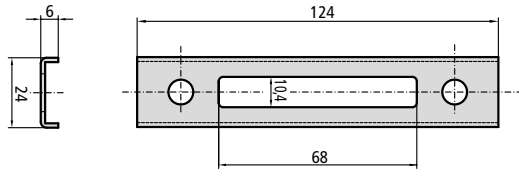

## GÂCHES COURTES

DESCRIPTION	RÉF.	APPLICABLE A SERRURES
-------------	------	-----------------------

- Gâche fixe en acier inoxydable pour pêne dormant seul

CE296S/6LAN

- Gâche fixe en acier inoxydable pour pêne dormant seul