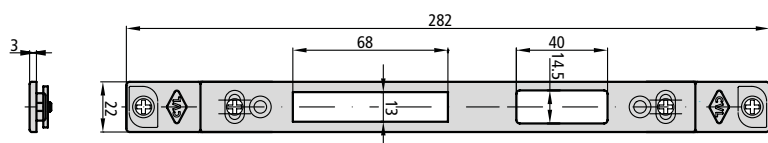

- Gâche réglable métallique noire CE184/1NR