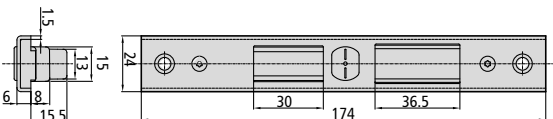

PORTES BATTANTES / PIVOTANTES

ACCESSOIRES

GÂCHE EN U RÉGLABLES

DESCRIPTION	RÉF.	APPLICABLE A SERRURES
-------------	------	-----------------------

- Gâche gauche inox filante en U réglable CE2A2I/6UX.1850

- Gâche droite inox filante en U réglable CE2A2D/6UX.1850

- Gâche gauche inox en U réglable CE184I/6UX

- Gâche droite inox en U réglable CE184D/6UX

- Gâche inox en U réglable CE2A2S/6UX

2A2N

2A2N central

Boîtiers haut/bas pour
le série 2A2N