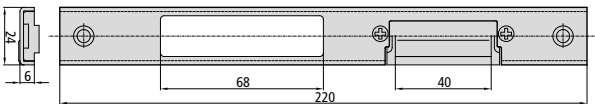

PORTES BATTANTES / PIVOTANTES

ACCESSOIRES

GÂCHE EN U RÉGLABLES

DESCRIPTION	RÉF.	APPLICABLE A SERRURES
-------------	------	-----------------------

- Gâche gauche inox filante en U réglable CE2A2I/6UX.1850

- Gâche droite inox filante en U réglable CE2A2D/6UX.1850

- Gâche gauche inox en U réglable CE184I/6UX

- Gâche droite inox en U réglable CE184D/6UX

- Gâche inox en U réglable CE2A2S/6UX

2A2N

2A2N central

Boîtiers haut/bas pour
le série 2A2N