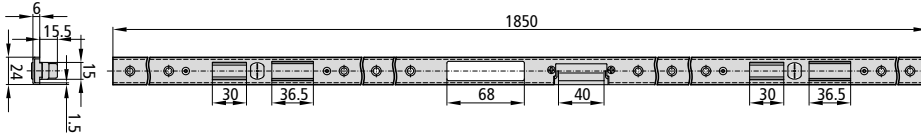

PORTES BATTANTES / PIVOTANTES

ACCESSOIRES

GÂCHE EN U RÉGLABLES

DESCRIPTION	RÉF.	APPLICABLE A SERRURES
-------------	------	-----------------------

- Gâche gauche inox filante en U réglable CE2A2I/6UX.1850

- Gâche droite inox filante en U réglable CE2A2D/6UX.1850

- Gâche gauche inox en U réglable CE184I/6UX

- Gâche droite inox en U réglable CE184D/6UX

- Gâche inox en U réglable CE2A2S/6UX

2A2N

2A2N central

Boîtiers haut/bas pour
le série 2A2N