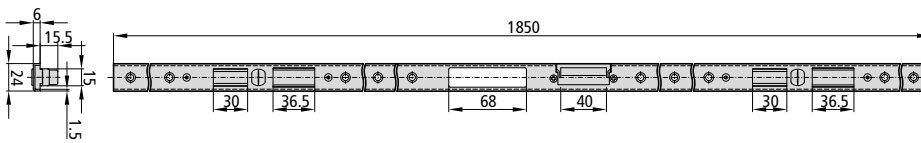

PORTES BATTANTES / PIVOTANTES

ACCESSOIRES

GÂCHE EN U RÉGLABLES

DESCRIPTION	RÉF.	APPLICABLE A SERRURES
-------------	------	-----------------------

- Gâche gauche inox filante en U réglable CE2A2I/6UX.1850

- Gâche droite inox filante en U réglable CE2A2D/6UX.1850

- Gâche gauche inox en U réglable CE184I/6UX

- Gâche droite inox en U réglable CE184D/6UX

- Gâche inox en U réglable CE2A2S/6UX

2A2N

2A2N central

Boîtiers haut/bas pour
le série 2A2N